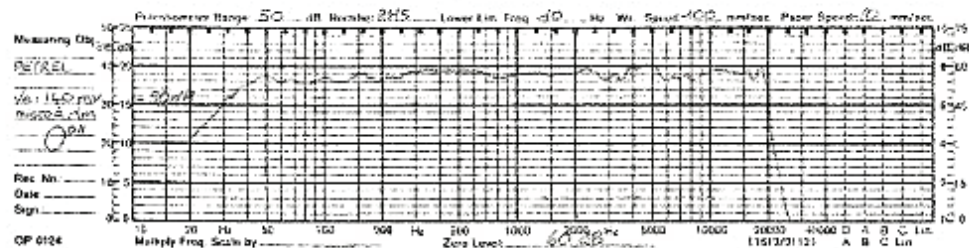

PETREL

EQUIPEMENT

1. Haut-parleurs (3) grave : 30 cm, cône, 3,5 kg. Réf. : 30 Bz 24 A,
   médium : 5,5 cm, dôme, 1,1 kg. Réf. : DOM 12,
   aigu : 2,5 cm, dôme, 1,4 kg. Réf. : DOM 4.
2. Filtres (1) actif, fréquences de coupures : 800 Hz - 5500 Hz.
3. Amplificateurs (3) grave : 150 watts efficaces,
   médium : 80 watts efficaces,
   aigu : 80 watts efficaces.

CARACTERISTIQUES

Pression impulsionnelle : 118 dB.
Réponse en fréquence :
40-20000 Hz $\pm$ 3 dB.
Sensibilité : -15 dB, soit 140 mV
pour 98 dB à 1 mètre, $\pm$ 0,5 dB.

Niveau d'entrée :
- moyen : 0 dB (0,77 V),
- maximum : + 6 dB (1,5 V).
Impédance : 20 K Ω .
Consommation : de 20 à 500 VA.

Directivité :
L'emploi de haut-parleurs à dôme Cabasse
garantit une absence de directivité totale
à 30° et très peu sensible à 45° comme en
témoignent les courbes ci-contre.

Utilisation :
Cette enceinte est conçue pour fonctionner
verticalement sur un socle ou à même le sol.

Dimensions et poids :
74 x 35 x 33 cm, 30,5 kg.

Garantie :
Haut-parleurs garantis à vie, électronique
5 ans, suivant nos conditions générales.

ASSERVISSEMENT

L'emploi de filtres passifs et le trainage des membranes des haut-parleurs provoquent des altérations de toutes sortes ainsi qu'une coloration nuisibles à la haute-fidélité.
L'asservissement Cabasse, exclusif au plan mondial, corrige l'ensemble de ces défauts. Il agit doublement sur la membrane : son mouvement est immédiatement corrigé en vitesse et en accélération. Ceci sur le haut-parleur de graves et sur celui de bas-médium, dans le cas du « Goéland » et de l'« Albatros ».
Ce système permet un son parfait, tant en signal qu'en temps de montée et de descente, avec un trainage inexistant.
Ces techniques, associées aux amplificateurs et aux haut-parleurs de la marque, permettent à leurs heureux possesseurs d'attendre non seulement sans crainte mais avec impatience l'avènement très proche des systèmes P.C.M. et des disques à lecture laser.

Cabasse

Toutes les enceintes Cabasse sont équipées de haut-parleurs conçus et réalisés par Cabasse.

Etant donné l'évolution des techniques mises en œuvre pour une fiabilité accrue et une recherche constante de qualité optimale,
Cabasse se réserve le droit d'apporter toutes modifications aux modèles présentés sur les fiches techniques ou les documents publicitaires.

Cabasse Kergonan 29200 Brest. Tél. : (98) 02.14.50 Telex : 940587 Cabasse Brest. Cabasse 182 rue Lafayette 75010 Paris Tél. : 202.74.40 Telex : 210887 Cabasse Paris.