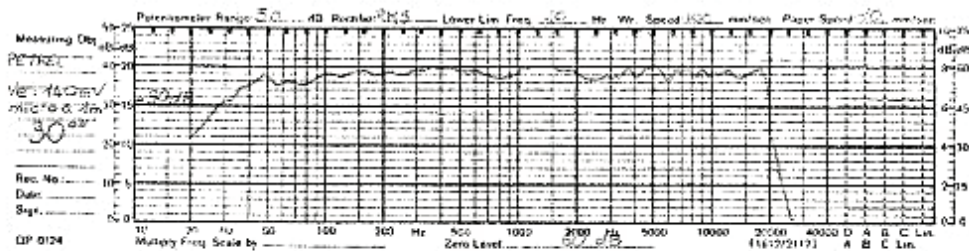

PETREL

EQUIPEMENT

1. Haut-parleurs (3) grave : 30 cm, cône, 3,5 kg. Réf. : 30 Bz 24 A,
   médium : 5,5 cm, dôme, 1,1 kg. Réf. : DOM 12,
   aigu : 2,5 cm, dôme, 1,4 kg. Réf. : DOM 4.
2. Filtres (1) actif, fréquences de coupures : 800 Hz - 5500 Hz.
3. Amplificateurs (3) grave : 150 watts efficaces,
   médium : 80 watts efficaces,
   aigu : 80 watts efficaces.

CARACTERISTIQUES

Pression impulsionnelle : 118 dB.
Réponse en fréquence :
40-20000 Hz $\pm$ 3 dB.
Sensibilité : -15 dB, soit 140 mV
pour 98 dB à 1 mètre, $\pm$ 0,5 dB.

Niveau d'entrée :
- moyen : 0 dB (0,77 V),
- maximum : + 6 dB (1,5 V).
Impédance : 20 K Ω .
Consommation : de 20 à 500 VA.

Directivité :
L'emploi de haut-parleurs à dôme Cabasse
garantit une absence de directivité totale
à 30° et très peu sensible à 45° comme en
témoignent les courbes ci-contre.

Utilisation :
Cette enceinte est conçue pour fonctionner
verticalement sur un socle ou à même le sol.

Dimensions et poids :
74 x 35 x 33 cm, 30,5 kg.

Garantie :
Haut-parleurs garantis à vie, électronique
5 ans, suivant nos conditions générales.

ASSERVISSEMENT

L'emploi de filtres passifs et le trainage des membranes des haut-parleurs provoquent des altérations de toutes sortes ainsi qu'une coloration nuisibles à la haute-fidélité.
L'asservissement Cabasse, exclusif au plan mondial, corrige l'ensemble de ces défauts. Il agit doublement sur la membrane : son mouvement est immédiatement corrigé en vitesse et en accélération. Ceci sur le haut-parleur de graves et sur celui de bas-médium, dans le cas du « Goéland » et de l'« Albatros ».
Ce système permet un son parfait, tant en signal qu'en temps de montée et de descente, avec un trainage inexistant.
Ces techniques, associées aux amplificateurs et aux haut-parleurs de la marque, permettent à leurs heureux possesseurs d'attendre non seulement sans crainte mais avec impatience l'avènement très proche des systèmes P.C.M. et des disques à lecture laser.

Cabasse

Toutes les enceintes Cabasse sont équipées de haut-parleurs conçus et réalisés par Cabasse.

Etant donné l'évolution des techniques mises en œuvre pour une fiabilité accrue et une recherche constante de qualité optimale,
Cabasse se réserve le droit d'apporter toutes modifications aux modèles présentés sur les fiches techniques ou les documents publicitaires.

Cabasse Kergonan 29200 Brest. Tél. : (98) 02.14.50 Telex : 940587 Cabasse Brest. Cabasse 182 rue Lafayette 75010 Paris Tél. : 202.74.40 Telex : 210887 Cabasse Paris.