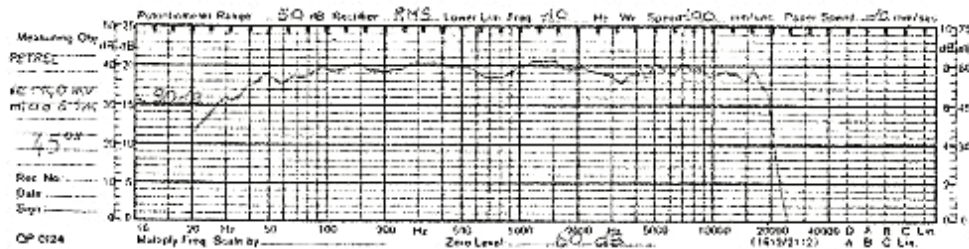

PETREL

EQUIPEMENT

1. Haut-parleurs (3) grave : 30 cm, cône, 3,5 kg. Réf. : 30 Bz 24 A,
   médium : 5,5 cm, dôme, 1,1 kg. Réf. : DOM 12,
   aigu : 2,5 cm, dôme, 1,4 kg. Réf. : DOM 4.
2. Filtres (1) actif, fréquences de coupures : 800 Hz - 5500 Hz.
3. Amplificateurs (3) grave : 150 watts efficaces,
   médium : 80 watts efficaces,
   aigu : 80 watts efficaces.

CARACTERISTIQUES

Pression impulsionnelle : 118 dB.
Réponse en fréquence :
40-20000 Hz $\pm$ 3 dB.
Sensibilité : -15 dB, soit 140 mV
pour 98 dB à 1 mètre, $\pm$ 0,5 dB.

Niveau d'entrée :
- moyen : 0 dB (0,77 V),
- maximum : + 6 dB (1,5 V).
Impédance : 20 K Ω .
Consommation : de 20 à 500 VA.

Directivité :
L'emploi de haut-parleurs à dôme Cabasse
garantit une absence de directivité totale
à 30° et très peu sensible à 45° comme en
témoignent les courbes ci-contre.

Utilisation :
Cette enceinte est conçue pour fonctionner
verticalement sur un socle ou à même le sol.

Dimensions et poids :
74 x 35 x 33 cm, 30,5 kg.

Garantie :
Haut-parleurs garantis à vie, électronique
5 ans, suivant nos conditions générales.

ASSERVISSEMENT

L'emploi de filtres passifs et le trainage des membranes des haut-parleurs provoquent des altérations de toutes sortes ainsi qu'une coloration nuisibles à la haute-fidélité.
L'asservissement Cabasse, exclusif au plan mondial, corrige l'ensemble de ces défauts. Il agit doublement sur la membrane : son mouvement est immédiatement corrigé en vitesse et en accélération. Ceci sur le haut-parleur de graves et sur celui de bas-médium, dans le cas du « Goéland » et de l'« Albatros ».
Ce système permet un son parfait, tant en signal qu'en temps de montée et de descente, avec un trainage inexistant.
Ces techniques, associées aux amplificateurs et aux haut-parleurs de la marque, permettent à leurs heureux possesseurs d'attendre non seulement sans crainte mais avec impatience l'avènement très proche des systèmes P.C.M. et des disques à lecture laser.

Cabasse

Toutes les enceintes Cabasse sont équipées de haut-parleurs conçus et réalisés par Cabasse.

Etant donné l'évolution des techniques mises en œuvre pour une fiabilité accrue et une recherche constante de qualité optimale,
Cabasse se réserve le droit d'apporter toutes modifications aux modèles présentés sur les fiches techniques ou les documents publicitaires.

Cabasse Kergonan 29200 Brest. Tél. : (98) 02.14.50 Telex : 940587 Cabasse Brest. Cabasse 182 rue Lafayette 75010 Paris Tél. : 202.74.40 Telex : 210887 Cabasse Paris.